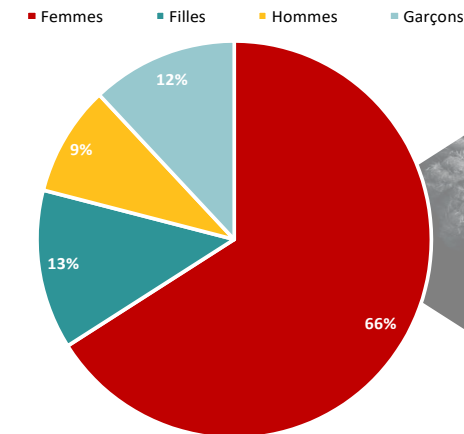

PROFIL DES VICTIMES DE LA TRAITE HUMAINE DANS LE MONDE :

Source : ONUDC/UN.GIFT

Comment en sortir?

Le chemin pour **sortir de la prostitution** est rempli d'obstacle: pauvreté, manque de formation, voire de scolarisation élémentaire, peur des représailles par les membres du réseau ou la famille, isolation, éloignement géographique de leur famille, jeune âge, honte...

L'association Perla offre de **l'aide concrète à ces victimes** afin qu'un nouvel avenir puisse s'ouvrir à elles.

Par votre aide, ces personnes retrouvent **espoir et dignité**.

Les victimes ont besoin de vous !